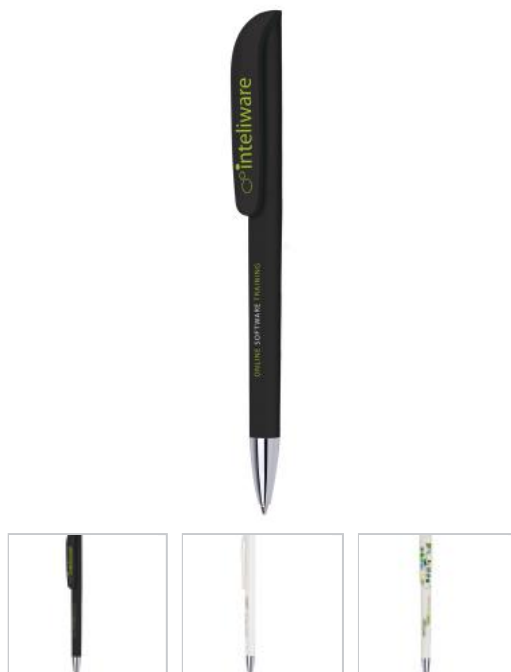

BIC® Super Clip Advance penna a sfera - 3460001073

BIC® Super Clip Advance penna a sfera

Una scrittura piú comoda e precisa. Dona un aspetto Premium alla tua comunicazione con questa versione con puntale in metallo cromato.

Configurations

Sezione

Opaco

35

Cappuccio

Opaco

01

02

Corpo Pieno 31 W x 67 H (Max. Colori: Full colour)

Specifications

Generale

Nome	BIC® Super Clip Advance penna a sfera
Descrizione	Una scrittura piú comoda e precisa. Dona un aspetto Premium alla tua comunicazione con questa versione con puntale in metallo cromato.
Benefici del prodotto	<ul style="list-style-type: none">✓ Un elegante tocco metallico per il nostro miglior strumento di comunicazione full colour!✓ Ora disponibile con sezione metallica!✓ Scrittura precisa e confortevole con un look d'eccellenza!✓ La migliore visibilità al tuo marchio grazie all'ampia superficie di stampa!
Codice doganale	9608109200
Paese d'origine	Spain